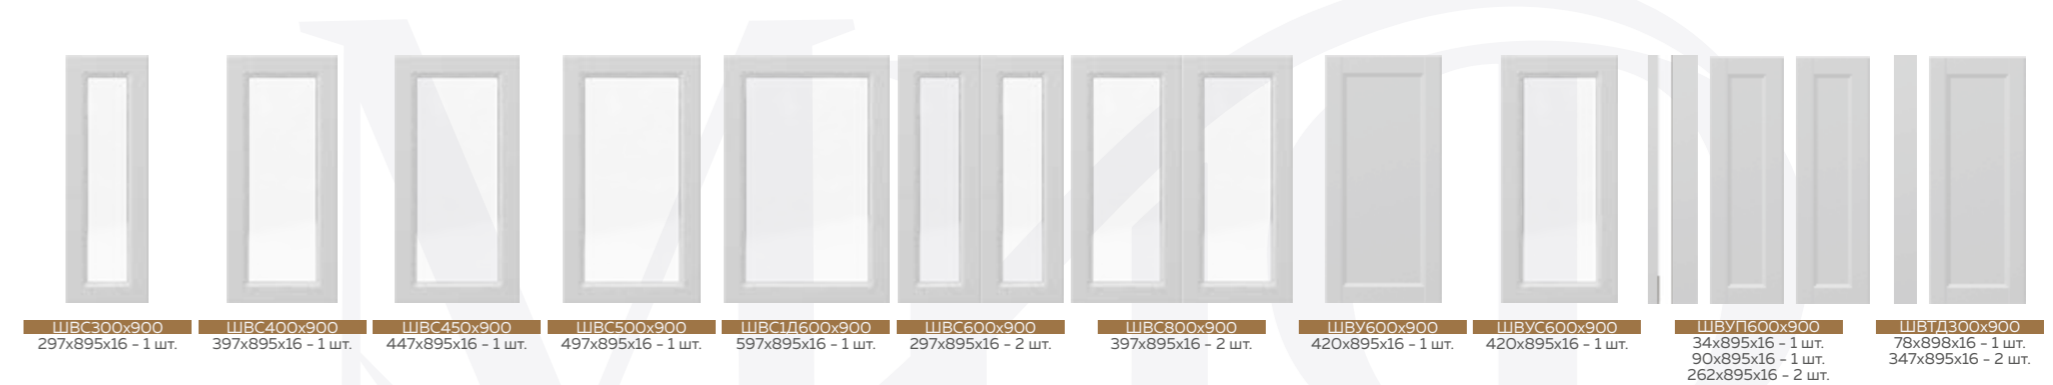

МЕБЕЛЬНАЯ

КОМПАНИЯ