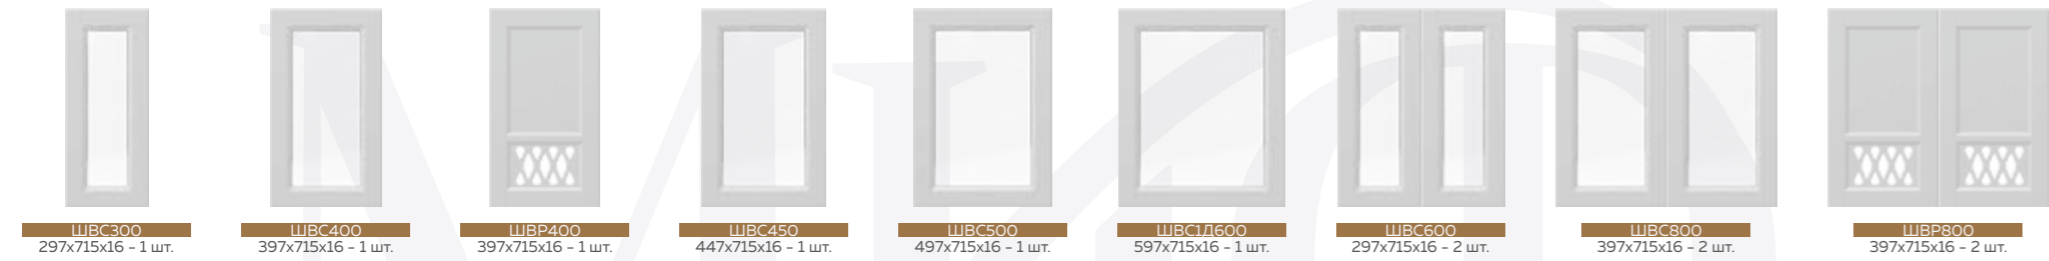

МЕБЕЛЬНАЯ

КОМПАНИЯ