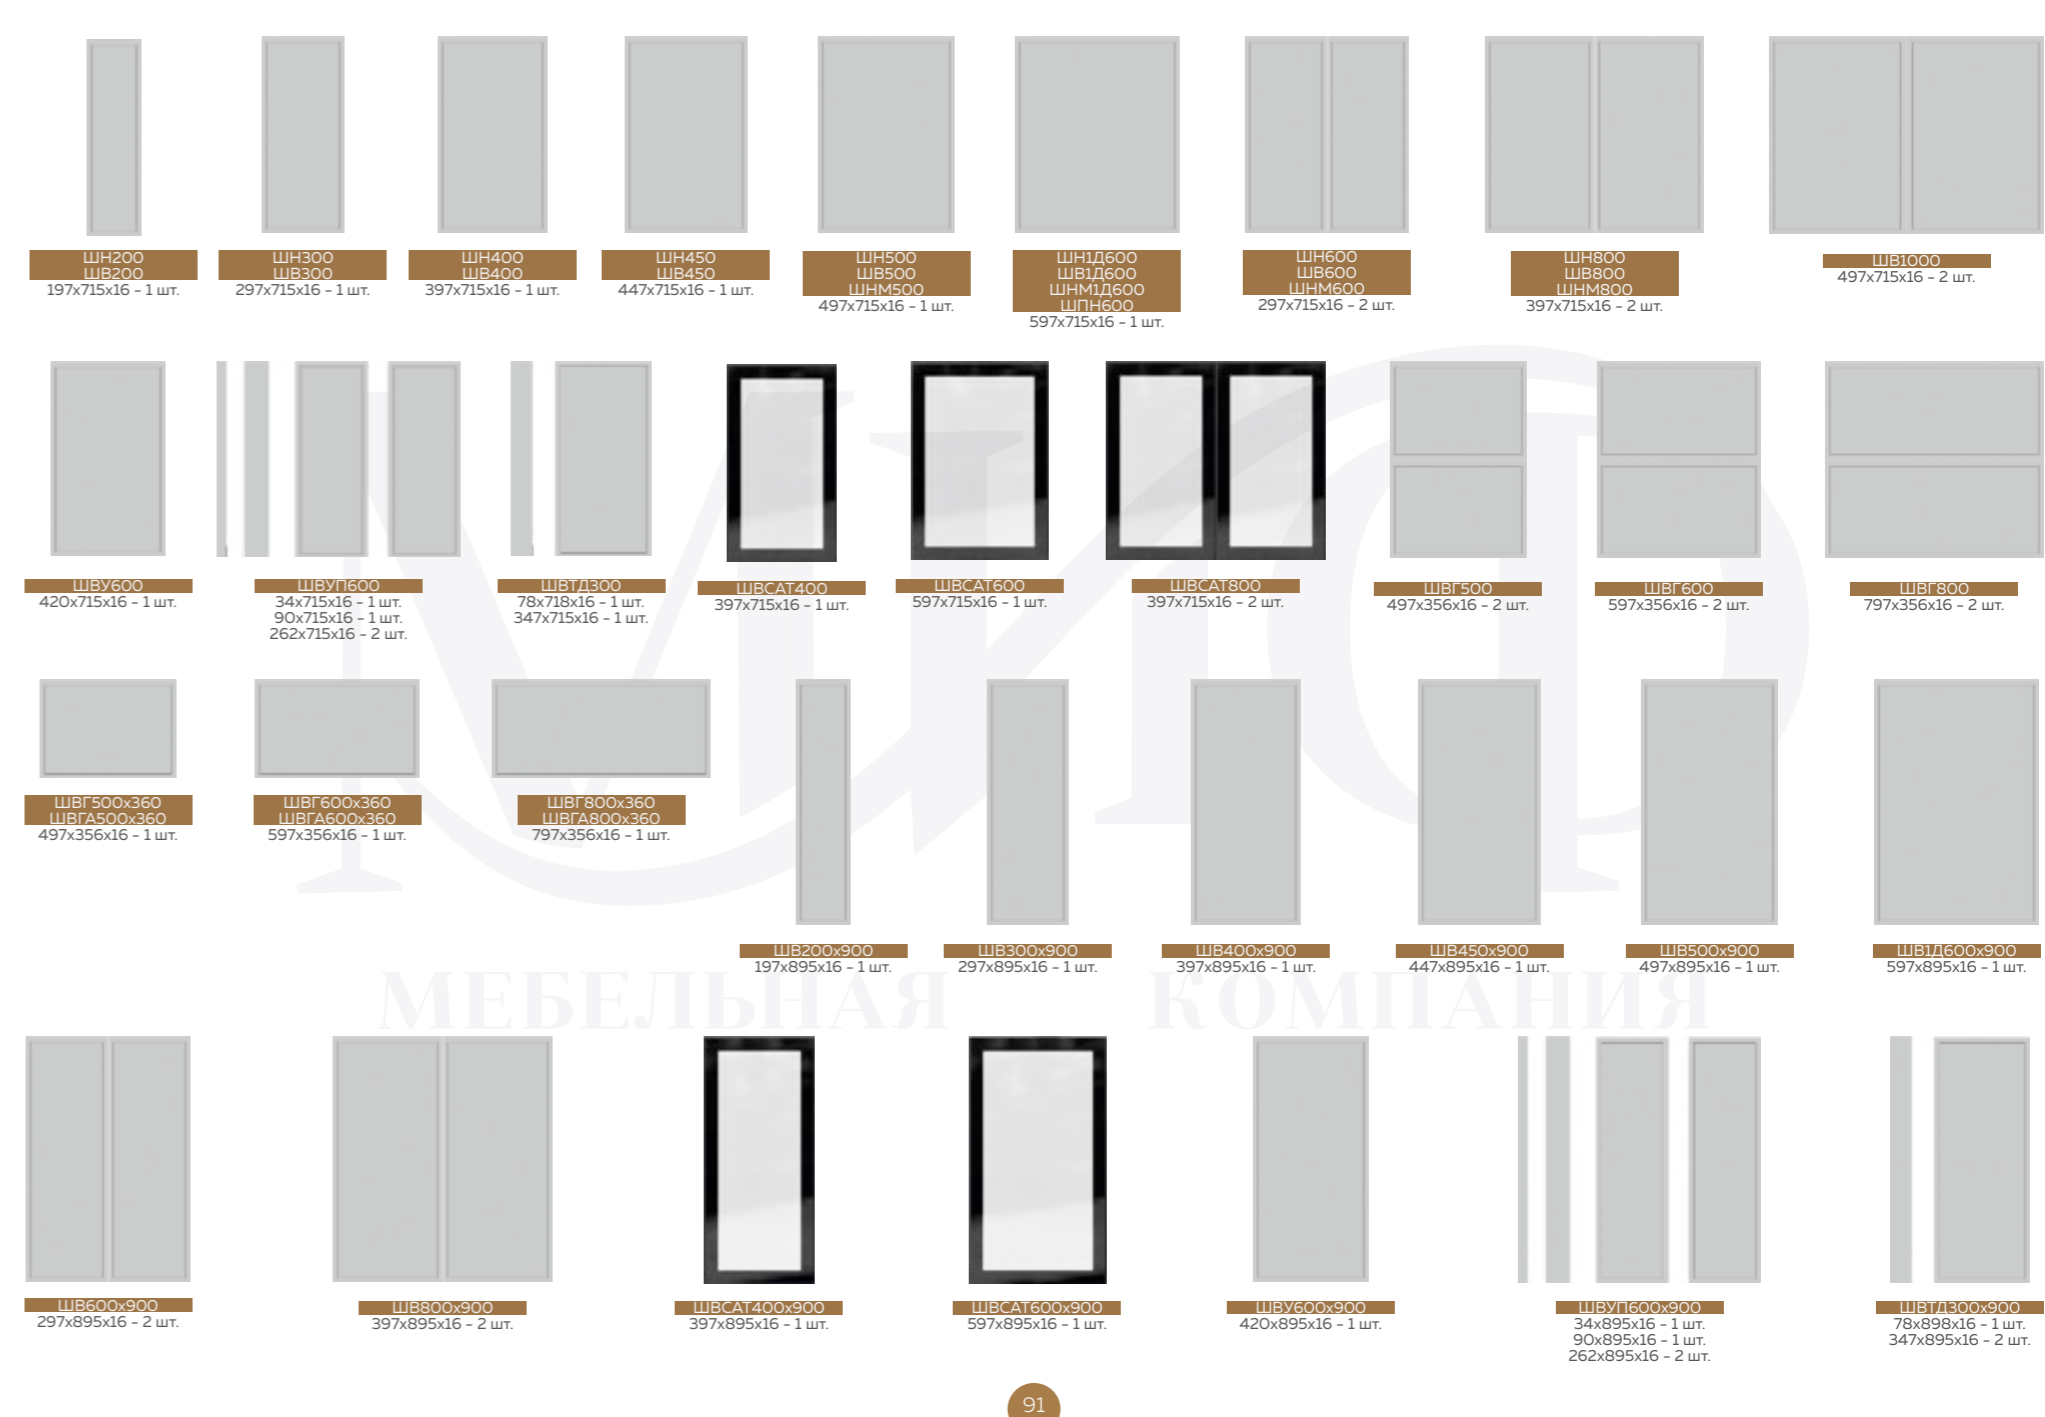

ШН200
ШВ200
197x715x16 - 1 шт.

ШН300
ШВ300
297x715x16 - 1 шт.

ШН400
ШВ400
397x715x16 - 1 шт.

ШН450
ШВ450
447x715x16 - 1 шт.

ШН500
ШВ500
ШНМ500
497x715x16 - 1 шт.

ШН1Д600
ШВ1Д600
ШНМ1Д600
ШПН600
597x715x16 - 1 шт.

ШН600
ШВ600
ШНМ600
297x715x16 - 2 шт.

ШН800
ШВ800
ШНМ800
397x715x16 - 2 шт.

ШВ1000
497x715x16 - 2 шт.

ШВУ600
420x715x16 - 1 шт.

ШВУГ600
34x715x16 - 1 шт.
90x715x16 - 1 шт.
262x715x16 - 2 шт.

ШВГ1Д800
78x718x16 - 1 шт.
347x715x16 - 1 шт.

ШВСАТ400
397x715x16 - 1 шт.

ШВСАТ600
597x715x16 - 1 шт.

ШВСАТ800
397x715x16 - 2 шт.

ШВГ500
497x356x16 - 2 шт.

ШВГ600
597x356x16 - 2 шт.

ШВГ800
797x356x16 - 2 шт.

ШВГ500x360
ШВГА500x360
497x356x16 - 1 шт.

ШВГ600x360
ШВГА600x360
597x356x16 - 1 шт.

ШВГ800x360
ШВГА800x360
797x356x16 - 1 шт.

ШВ200x900
197x895x16 - 1 шт.

ШВ300x900
297x895x16 - 1 шт.

ШВ400x900
397x895x16 - 1 шт.

ШВ450x900
447x895x16 - 1 шт.

ШВ500x900
497x895x16 - 1 шт.

ШВ1Д600x900
597x895x16 - 1 шт.

ШВ600x900
297x895x16 - 2 шт.

ШВ800x900
397x895x16 - 2 шт.

ШВСАТ400x900
397x895x16 - 1 шт.

ШВСАТ600x900
597x895x16 - 1 шт.

ШВУ600x900
420x895x16 - 1 шт.

ШВГ1Д800x900
78x898x16 - 1 шт.
347x895x16 - 2 шт.