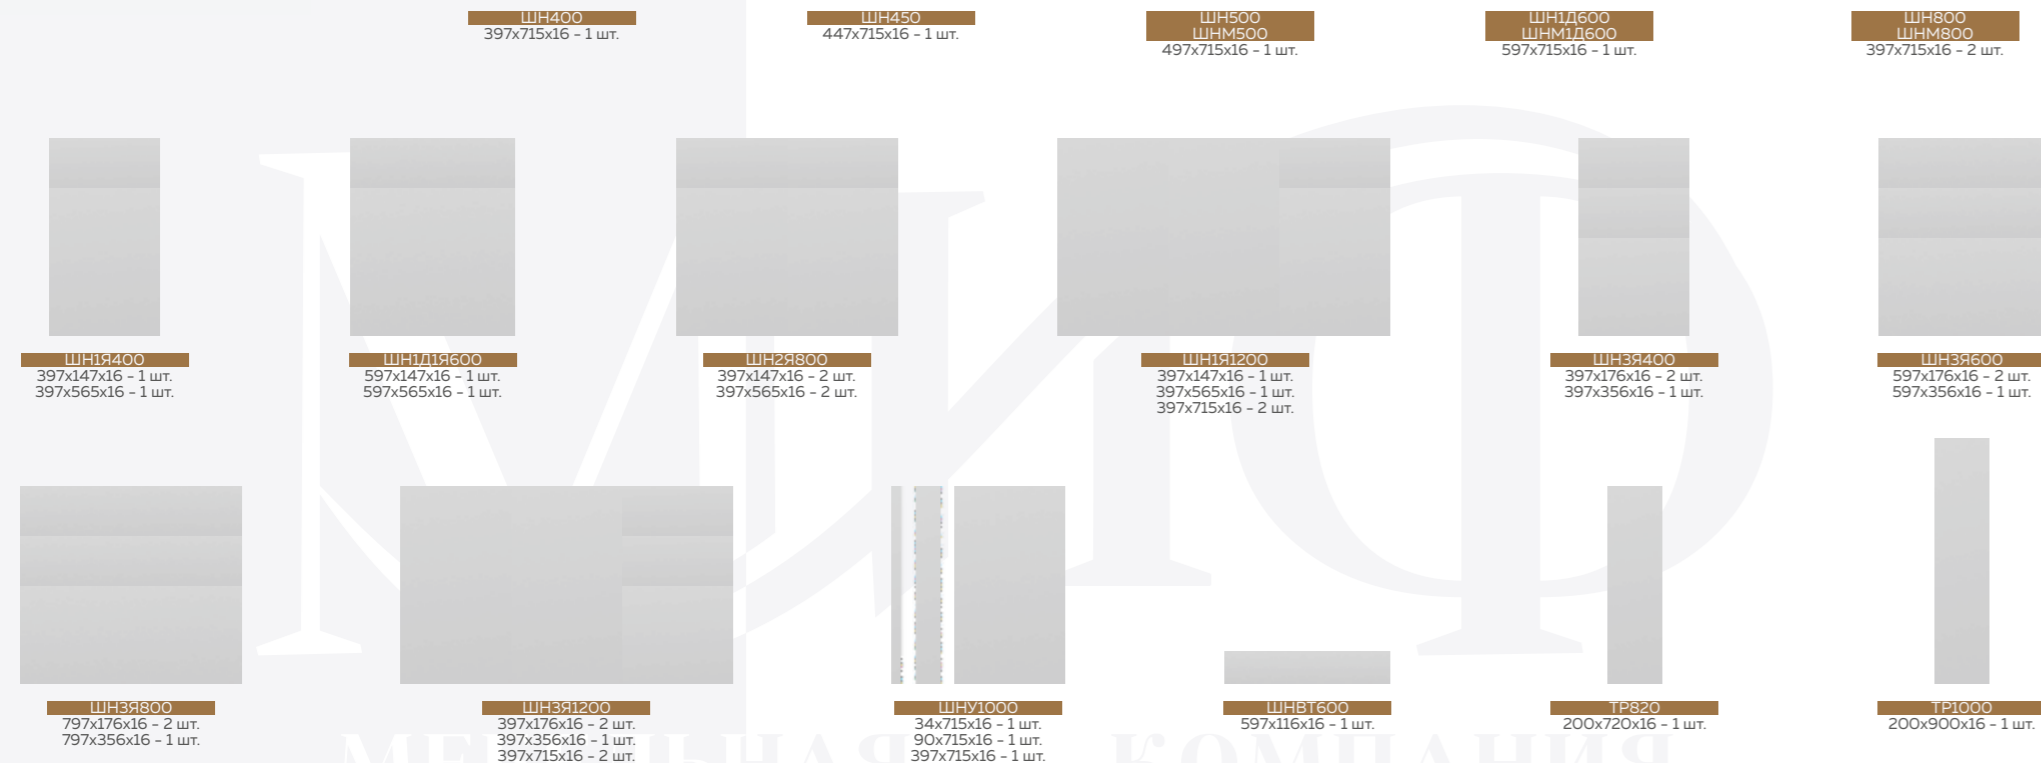

КОМПЛЕКТЫ
ФАСАДОВ И
ВИТРИН

Техно-5

* данная кухня может быть дополнена верхними фасадами "Оливия" (см. стр. 188-189)