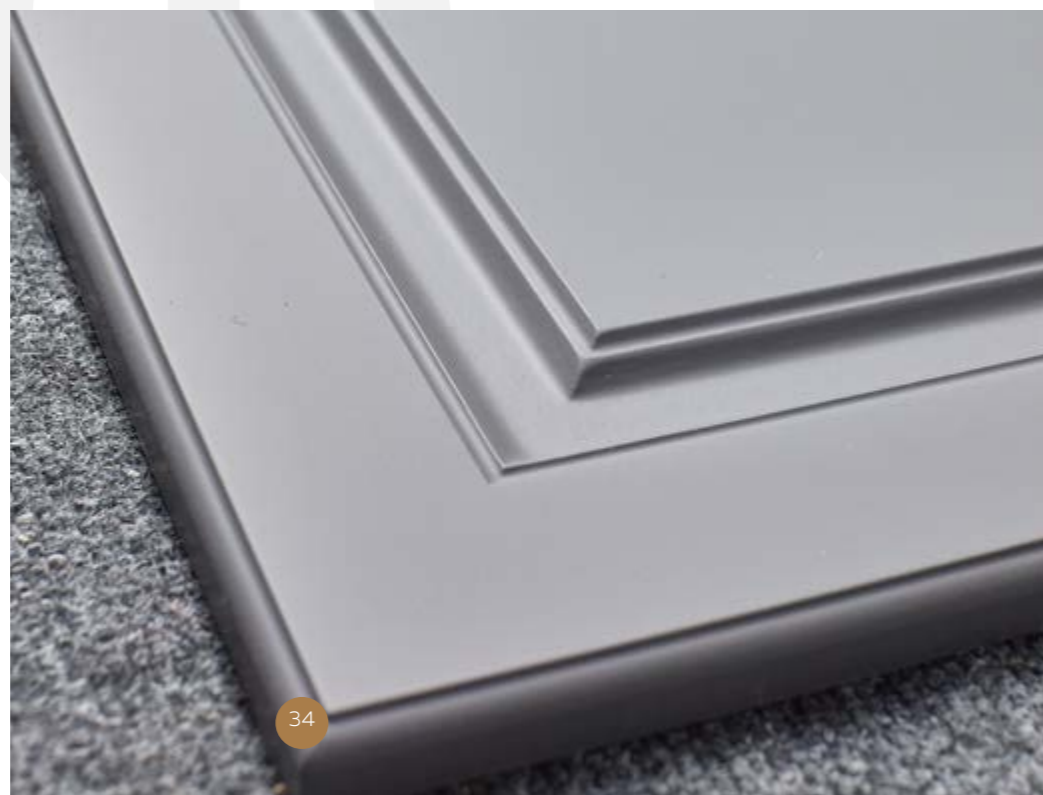

КОНСТАНЦИЯ

МОДУЛЬНАЯ СИСТЕМА

▶ НАБОР МОДУЛЕЙ
Габариты:
2900 x 1700 мм

ГАЛАС
МИФ

МОДУЛИ ПРЕДСТАВЛЕНЫ НА СТР. 47-51

34