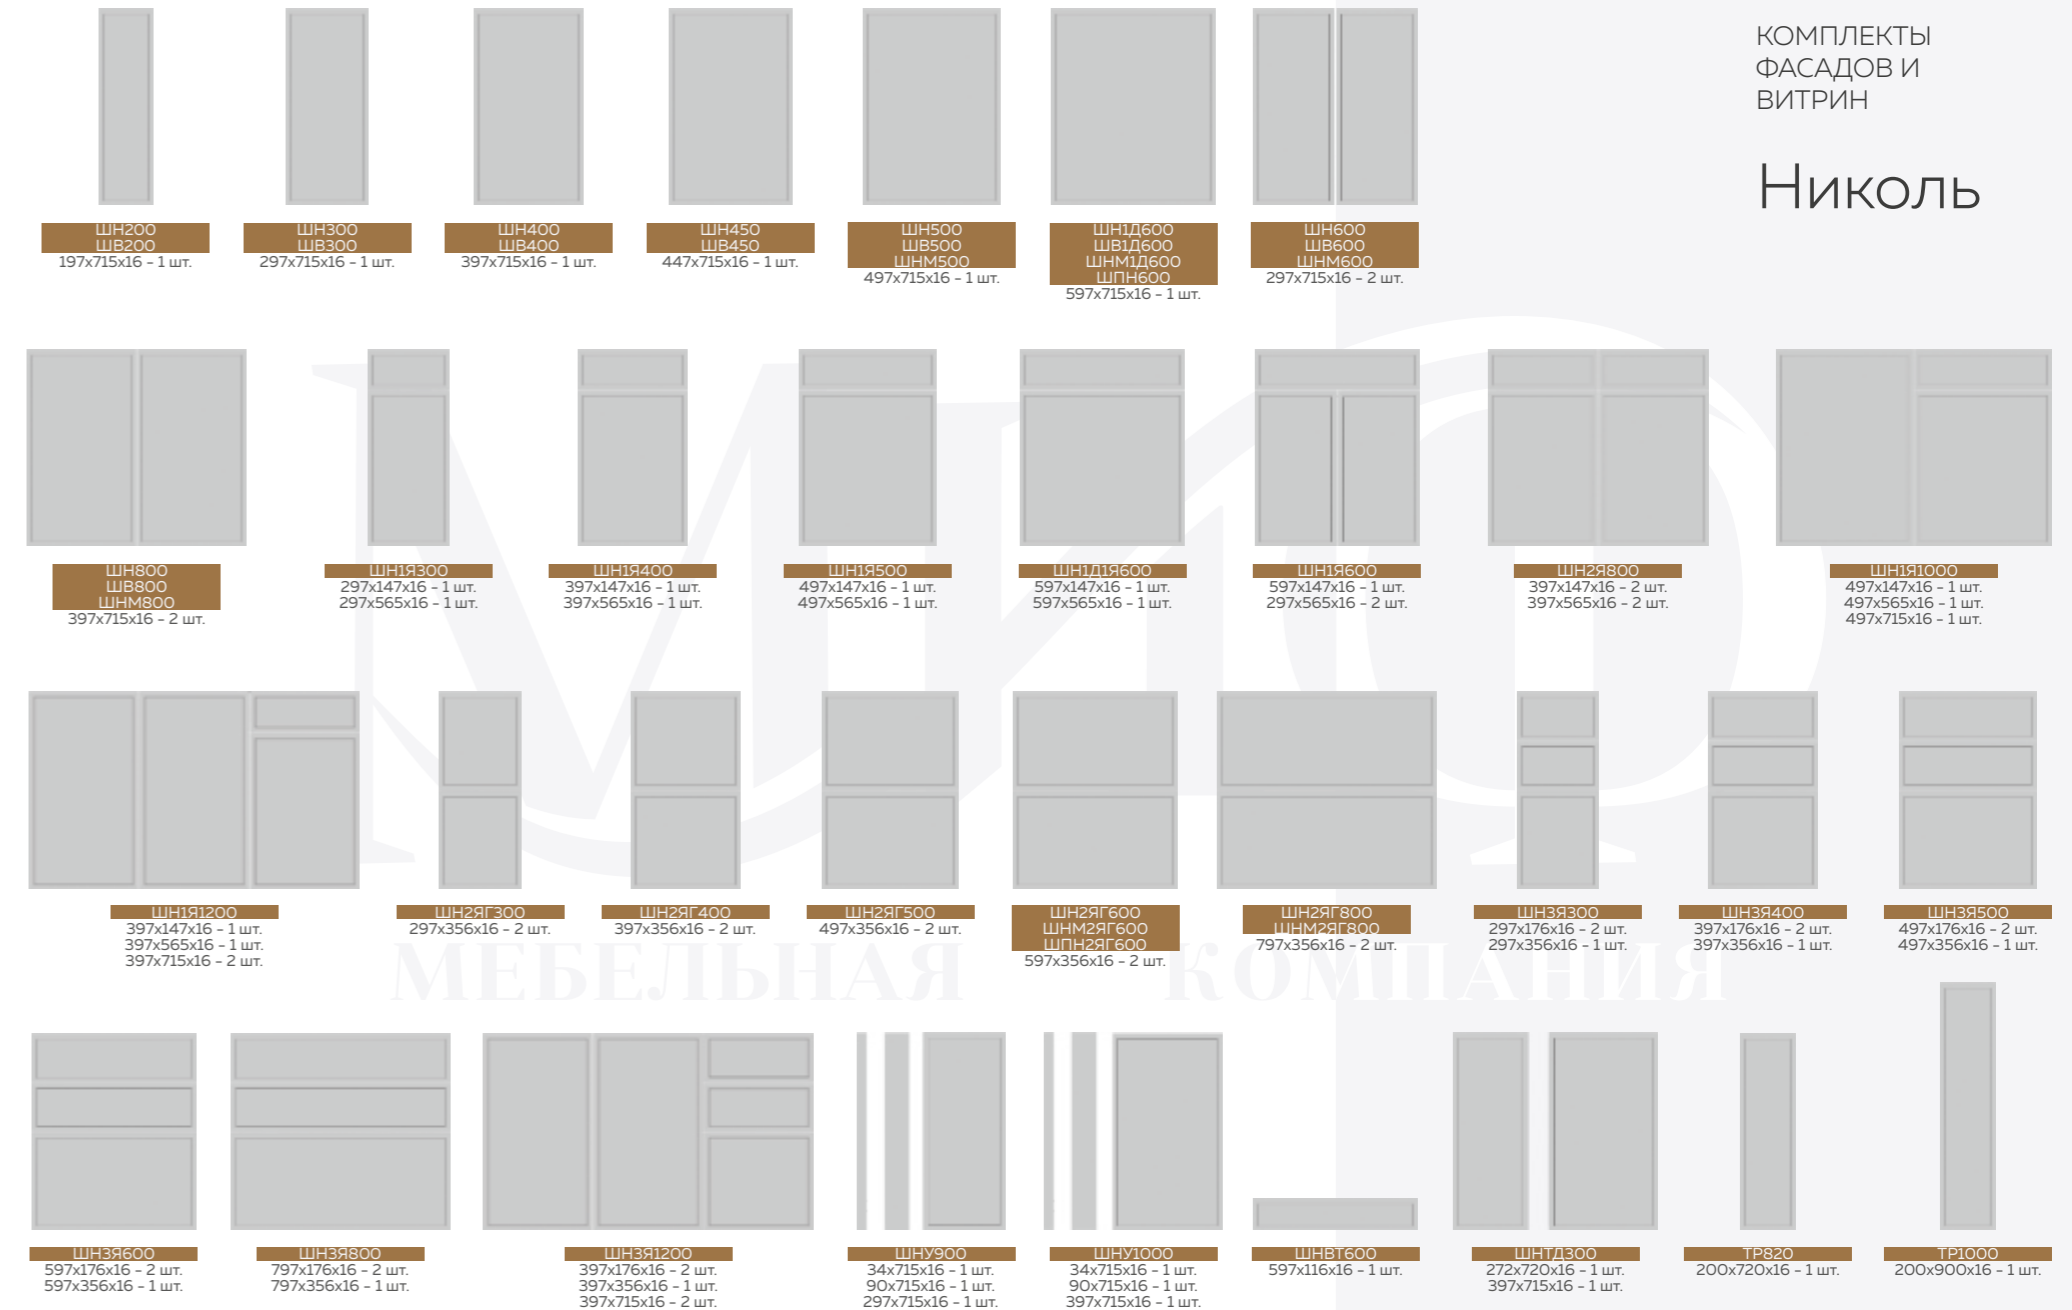

КОМПЛЕКТЫ
ФАСАДОВ И
ВИТРИН

Николь